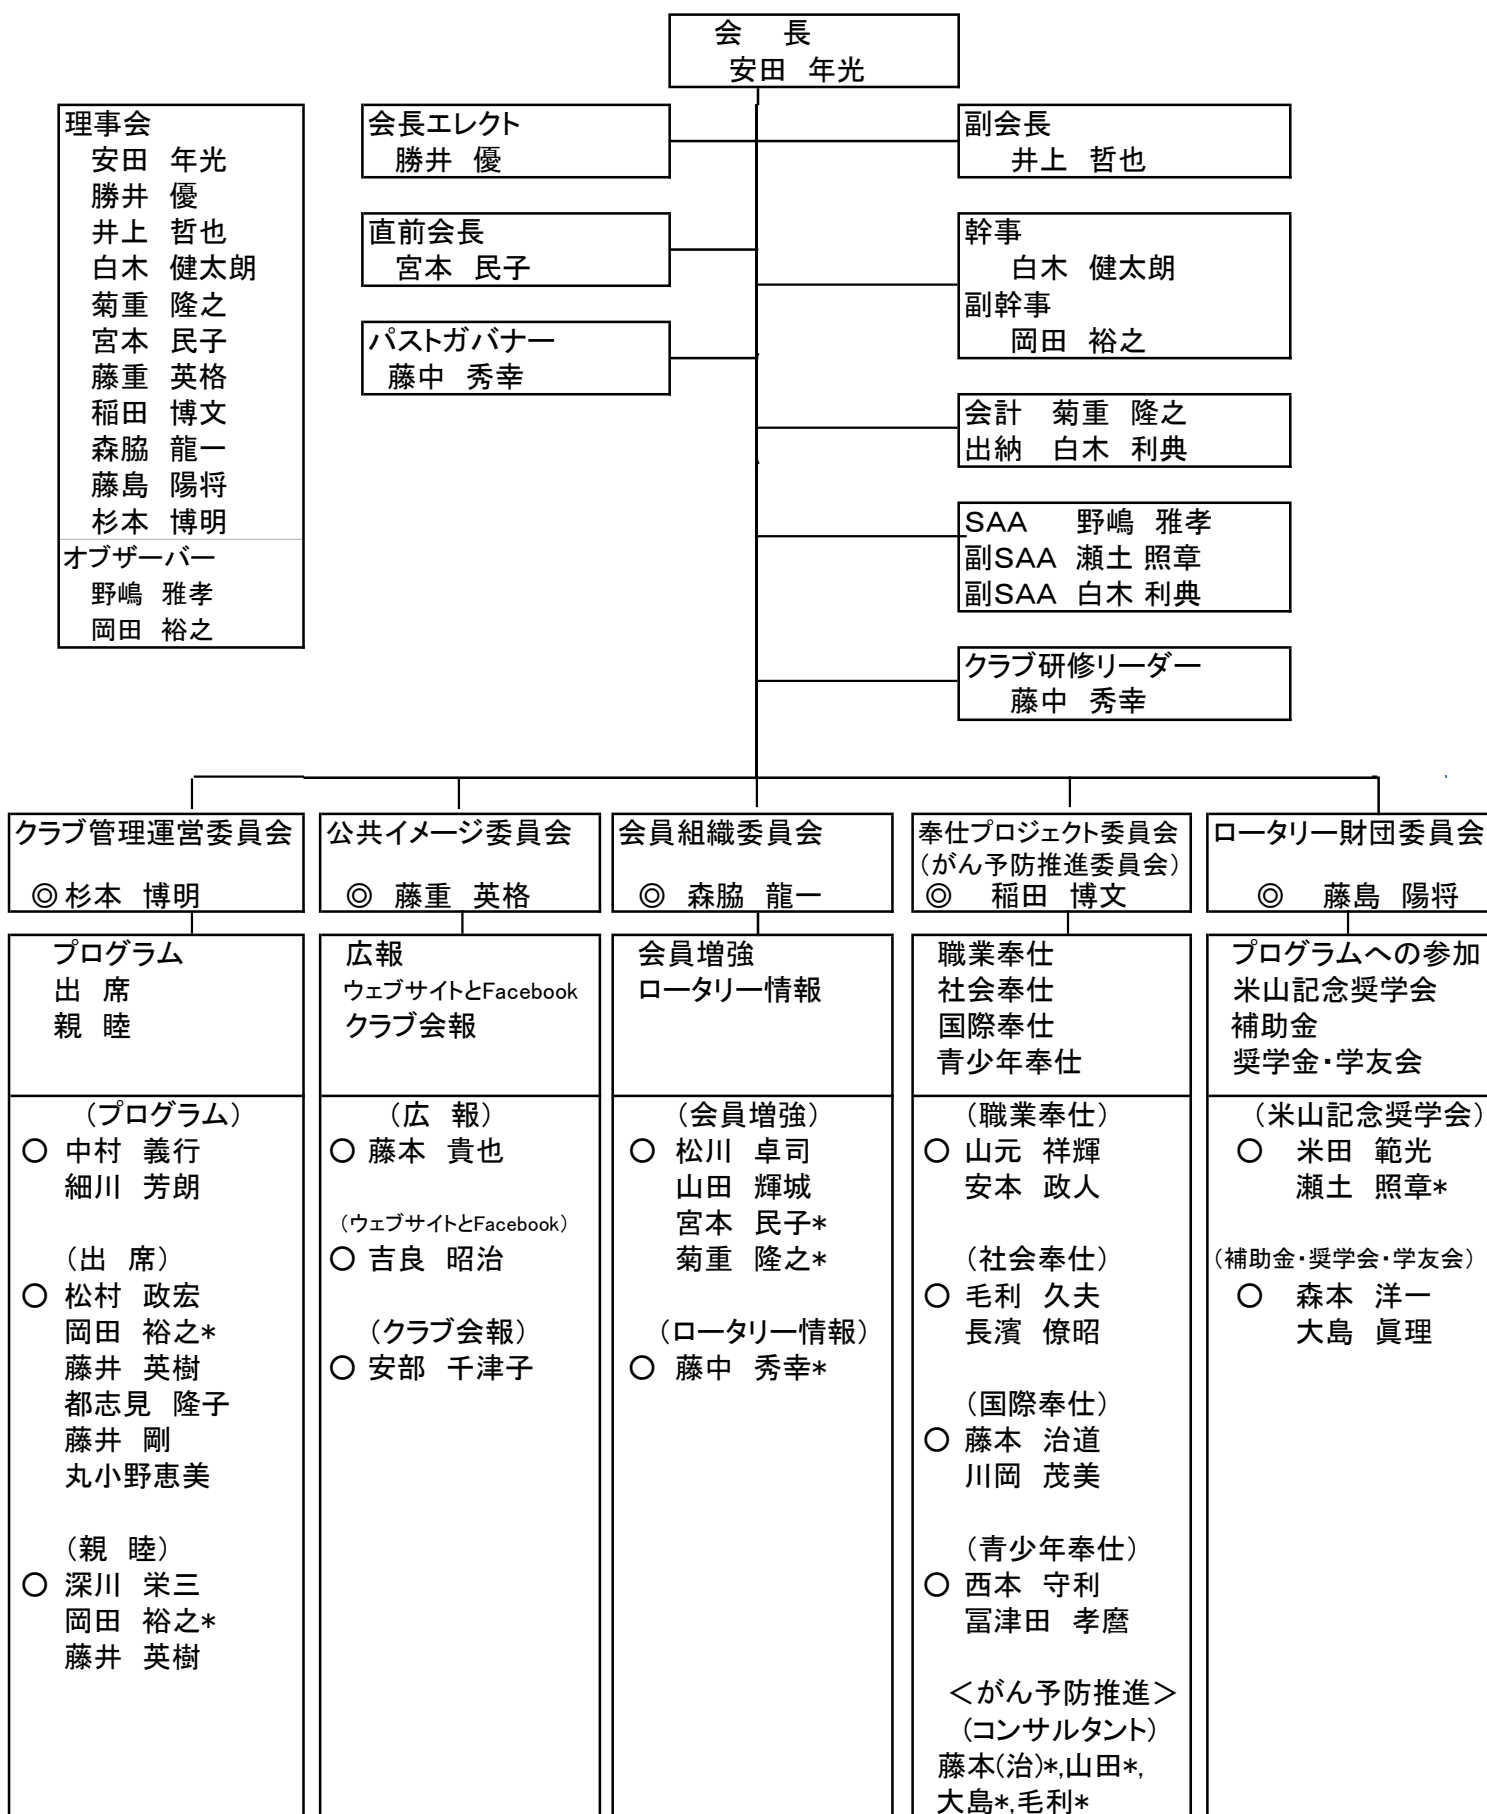

2022-23年度 岩国中央ロータリークラブ組織図

◎印は委員長
○印は副委員長
* 印は兼務

クラブ戦略計画委員会： 安田 年光、勝井 優、宮本 民子、森本 洋一、野嶋 雅孝、藤中 秀幸、菊重 隆之、白木 健太郎